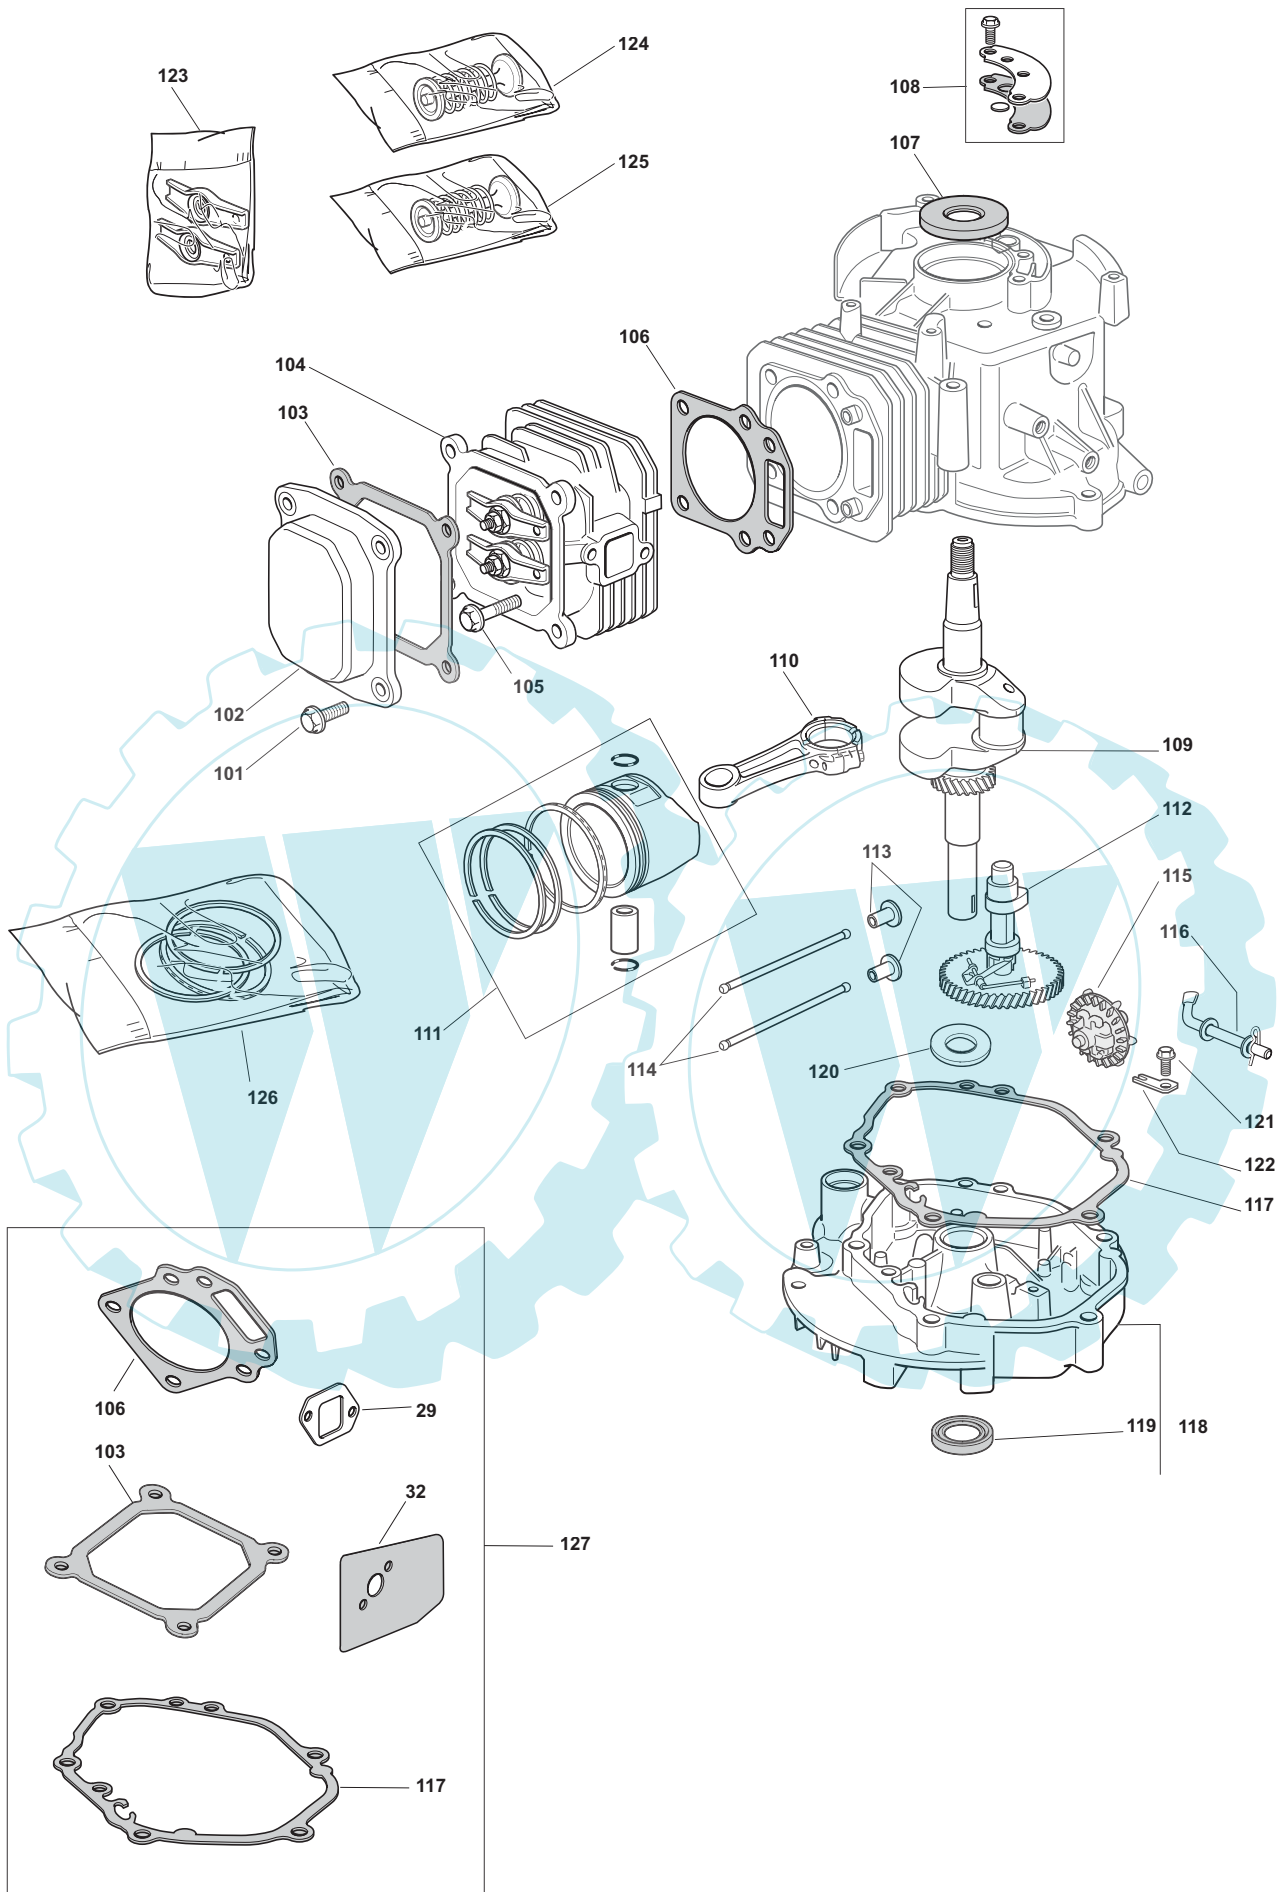

Ausgabe Issue		Bild Nr Picture No		GGP MOTOR R200ES		GGP ENGINE R200ES		Seite Page		
2008- 52		B139A						78		
Pos. Fig.	Anzahl/Quantity				Artikel Nr. Part No	Bezeichnung	Description	Satz Kit	Anmerkung Notes	
X	1	1			118550161/1	Start kpl.....	Starter assy.....		Inkl. 2 - 4	
	2	1			18550052/0	• Startergriff.....	• Starter handle.....			
	3	1			18550053/0	• Starterseil.....	• Starter cord.....			
	4	1			18550004/1	• Startsperr.....	• Starter pawl set.....			
	5	1			18550162/0	Motorhaube.....	Engine cover.....			
	6	1			18550056/0	Mutter.....	Flywheel nut.....			
	7	1			18550198/0	Startergehäuse.....	Starter cup.....			
	8	1			18550167/0	Gebälse.....	Fan.....			
	9	1			18550168/0	Schwungrad.....	Flywheel.....			
	10	1			18550061/0	Keil.....	Key.....			
	11	1			18550171/0	Bolzen.....	Stud bolt.....			
	12	2			18550172/0	Bolzen.....	Stud bolt.....			
	13	3			18550170/0	Buchse.....	Bushing.....			
	14	3			18550050/0	Mutter.....	Nut.....			
	17	1			18550166/0	Benzinfilter.....	Fuel filter.....			
	18	2			18550164/0	Buchse.....	Bushing.....			
	19	1			18550084/0	Kraftstoffleitung.....	Fuel hose.....			
	20	1			18550160/0	Luftfilterdeckel.....	Air cleaner cover.....			
	21	1			18550187/0	Luftfilter.....	Air filter.....			
	22	1			18550186/0	Luftkollektor.....	Intake manifold.....			
	23	1			18550181/0	Entlüfterrohr.....	Breather pipe.....			
	24	2			18550081/0	Mutter.....	Nut.....			
	25	1			18550078/0	Dichtung.....	Gasket.....			
	26	1			18550077/0	Vergaser.....	Carburettor.....			
	27	1			18550124/0	Thermoisolierung.....	Heat block.....			
	28	1			18550076/0	Ansaug.....	Intake.....			
	29	1			18550075/0	Dichtung.....	Gasket.....			
	30	2			18550188/0	Stiftschraube.....	Stud bolt.....			
	31	2			18550069/0	Stiftschraube.....	Double head bolt.....			
	32	1			18550068/0	Dichtung.....	Gasket.....			
	33	1			18550185/0	Schalldämpfer.....	Muffler.....			
	34	1			18550184/0	Schalldämpferschutz.....	Muffler guard.....			
	35	2			18550050/0	Mutter.....	Nut.....			
	36	1			18550070/0	Elektronikspule.....	Electronic coil.....			
	37	1			18550071/0	• Anschluß.....	• Spark plug terminal.....			
	38	1			18550072/0	• Zündkerzenkappe.....	• Spark plug cover.....			
	39	1			18550073/0	Zündkerzen.....	Spark plug.....			
	40	1			18550063/0	Ölstandrohr Kpl.....	Oil filler assy.....			
	44	1			18550086/0	Reglerhebel.....	Governor lever.....			
	45	1			18550085/0	Bolzen.....	Pin.....			
	46	1			18550050/0	Mutter.....	Nut.....			
	47	1			18550087/0	Feder.....	Spring.....			
	48	1			18550088/0	Chokereglerstange.....	Choke control rod.....			
	49	1			18550089/0	Reglerstange m.Feder.....	Governor link & sprin.....			
	50	1			18550092/1	Regulierplatte.....	Control plate.....			
	51	1			18550090/0	Schraube.....	Screw.....			
	52	1			18550091/0	Schraube.....	Screw.....			
	53	1			18550022/0	Drahtklemme.....	Casing clamp.....			
	54	1			18550023/0	Schraube.....	Screw.....			
	55	1			18550096/0	Dichtungssatz- Vergas.....	Gasket set- carb.....			
	56	2			18550083/0	Schlauchklemme.....	Hose clamp.....			
	61	1			18550175/0	Halter.....	Bracket.....			
	62	1			18550174/0	Generator.....	Alternator.....			
	63	1			18550173/0	Anlassmotor.....	Starter motor.....			
	64	1			18550178/0	Kabelbündel.....	Cable harness.....			
	65	1			18550179/0	Kabel.....	Cable.....			
	71	1			22055447/0	Motorhaube.....	Engine cover.....			
	99	1			18550196/0	Motor kpl.....	Engine assy.....			
										Inkl. 37 - 38

B140